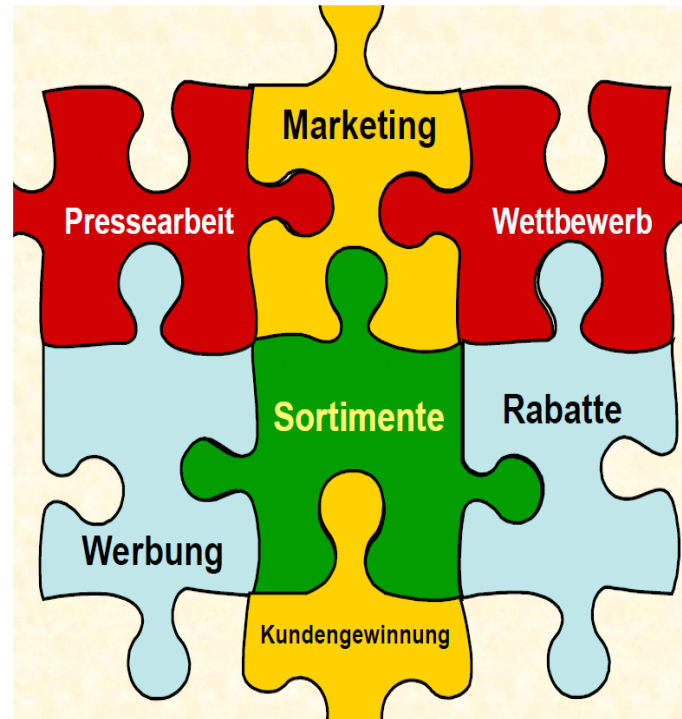

Wir über uns

Die Firma PersonaPlan GmbH wurde 1995 in Singen gegründet und bietet im süddeutschen Raum marktorientierte Personal-dienstleistungen:

Arbeitnehmerüberlassung

Arbeitsvermittlung

Erwachsenenbildung

Wir bieten geförderte Weiterbildungen mit über 30 **zertifizierten Modulen und Maßnahmen** aus den verschiedensten Bereichen an. Ob **kaufmännische** oder **technische Qualifizierungen, Sprachen oder IT/EDV-Fortbildungen** - bei uns finden Sie garantiert Ihr Erfolgs-Seminar. Unsere innovativen, aktuellen und zertifizierten Weiterbildungsangebote sind auf die Arbeitsmärkte abgestimmt.

Höchste Qualität, die Sie weiterbringt.

PersonaPlan
Gesellschaft für Personalplanung mbH

Anmeldung und Beratung:

Schulungszentrum Singen   Telefon: 07731 9567-57
Widerholdstraße 50 B
78224 Singen
E-Mail: schulung@personaplan.de

Schulungszentrum Bad Krozingen   Telefon: 07633 9885989
Freiburger Straße 11
79189 Bad Krozingen
E-Mail: badkrozingen@personaplan.de

Wir beraten Sie gerne.

Beruflicher Erfolg durch individuelle Förderung